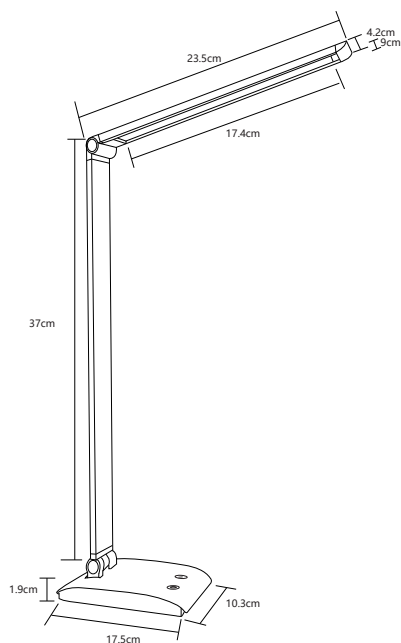

## Art. Nr. 924-28

Zeitlos schlichte LED Leuchte mit vertikaler Verstellbarkeit über je ein Gelenk am Leuchtenfuß und am Reflektor. Die Leuchte ist extrem klein zusammen"faltbar". Über einen Sensor am formschönen Leuchtenfuß kann das Licht in 3 verschiedenen Helligkeitsstufen jeweils in 3 unterschiedliche Lichtfarben gebracht werden.

### Art. Nr.: 924-28

Material: Aluminium / Kunststoff

Leuchtmittelart: LED

Sockel :230 V / 24 + 24 LEDs / 7 W

Lichtstrom: 400 lm

Beleuchtungsstärke, Abstand in cm: ca. 1.200 lux - 40 cm

Mittlere Nennlebensdauer: 30.000 h

### Art. No.: 924-28

material: aluminium / plastic

type of bulb: LED

socket: 230 V / 24 + 24 LEDs / 7 W

luminous flux: 400 lm

illuminance, distance in cm: ca. 1.200 lux - 40 cm

rated life time: 30.000 h

colour temperature: 3.000, -4.000, -6.000K