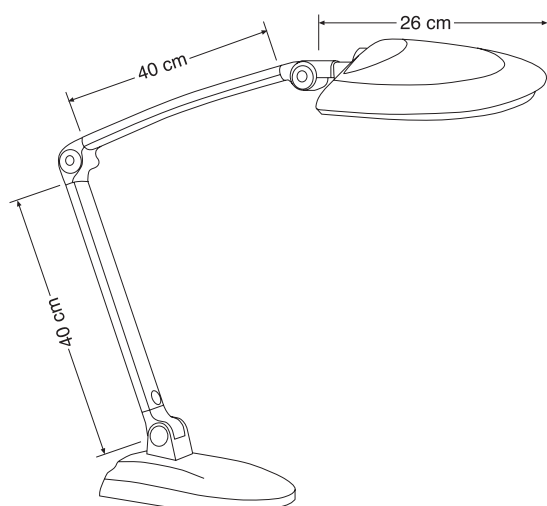

Art. Nr. 915 LED

Moderne Arbeitsplatzleuchte in bewährtem Erscheinungsbild mit LED-Technik. Die Leuchte bietet blendfreies Licht und Standfuß und Tischklemme sind im Lieferumfang enthalten. Durch den Doppelarm und einen vielseitig verstellbaren Reflektor ist diese Leuchte sehr individuell einstellbar.

Very modern workplace lamp in approved design. Now available in LED technology and glare-free as Art. No. 915 beside. The delivery is including base and table clamp for individual use. The double arm and the extremely versatile reflector makes this lamp very individual adjustable.

Art. Nr.: 915 LED

Material: Kunststoff

Leuchtmittelart: LED

Socket : 230 V / 55 LEDs / 11 W

Lichtstrom: 1030 lm

Beleuchtungsstärke, Abstand in cm: ca. 1830 lux - 45 cm

Mittlere Nennlebensdauer: 16.000 h

Farbtemperatur: 4.200 K

Zertifikate certificates: CE

Farbe: Anthrazit / Schwarz

Art. No.: 915 LED

material: plastic

type of bulb: LED

socket: 230 V / 55 LEDs / 11 W

luminous flux: 1030 lm

illuminance, distance in cm: ca. 1830 lux - 45 cm