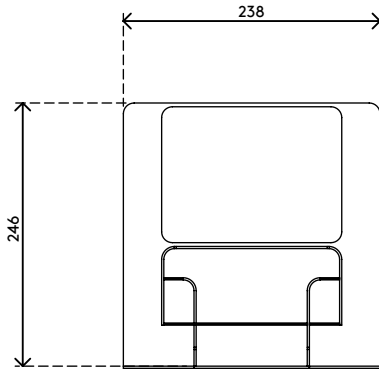

addit

4 kg

Addit Notebookerhöhung - verstellbar 388

2019/06/24

51.388

 290 x 312 x 15 mm

 1 pcs

 silber

 0,475 kg

 805410513887