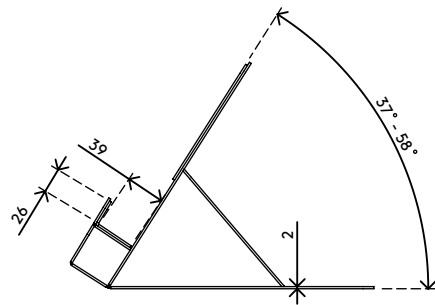

addit

4 kg

Addit Notebookerhöhung - verstellbar 388

2019/06/24

51.388

 290 x 312 x 15 mm

 1 pcs

 silber